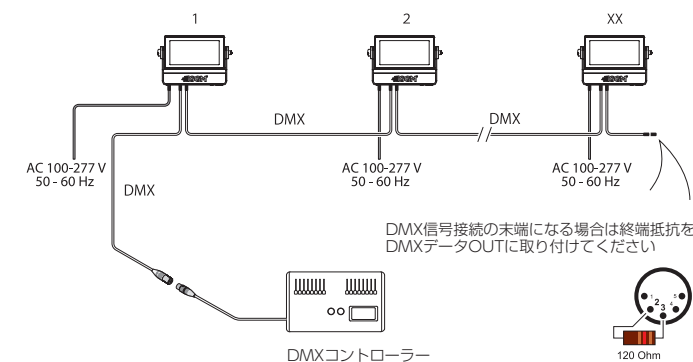

i-2 RGBW/White Wash Light

Wash Light **i-2 RGBW/White**

屋外で使用可能なフルカラー LEDウォッシュライト

- 高出力200WLED、ロングスローアプリケーションに適した8.5°ナロービーム
- RGBWフルカラーモデル、白単色モデル (R/G/B各単色、UVのみ) のモデルも製作可能)
- 内蔵のハニカムルーバーオプション
- 優れたデザイン性で建築照明にも最適

P01
モデル
対応可

仕様

光源	69×LED素子 RGBW 69個:赤18個/緑18個/青9個/白24個 白、RGB単色、UV 69個
器具光束	RGBW 8,100lm:白 14,500lm
効率	RGBW 40.5lm/w:白 72.5lm/w
LED素子平均寿命	50,000時間
配光	8.5° (オプションフィルターにより18°/40°/60×10°に拡散) ハニカムルーバー (器具内オプション)
入力電源	AC100-277V 50/60Hz 電源内蔵型
消費電力	275w (最大)
制御	USITT DMX512A スタンドアローン RDM対応
接続	Neutrik社製 XLR5pin(HD)
使用DMXch	RGBW: 3, 4, 6, 8/ 白 (orRGB単色、UV) 1, 2
重量	6.1kg
材質	本体: アルミニウムダイキャスト 前面ガラス: 強化ガラス
塗装色	黒 (標準) RAL9004、 白 (オプション) RAL9010、 カスタム (オプション) anyRAL
使用可能温度 (起動時)	-20 ~ 50°C
湿度環境	最大98%
冷却	自然空冷、強制空冷
保護等級	IP65
IEC関連規格	EN60598-1、EN60598-2-17、EN60529、 EN62471、EN55015、EN61547 EN55103-1、EN55103-2、EN61000-3-2、 EN61000-3-3
RoHS指令	準拠
付属品	置き用ベースプレート クイックリリース式ブラケット (1個) ネオプレーン製ポーチ
器具品番コード	i-2 RGBW Washlight 8.5° : 80031100 i-2 WHITE Washlight 8.5° : 80031105 i-2 UV Washlight 8.5° : 80031106

外形図

システム構成例

- DMXケーブルで接続される器具は1系統で最大32台まで、ケーブルの総延長は100mまでとしてください。上記を超える接続をされる場合、別途信号増幅器等が必要となります。詳しくはお問合せください。
- DMXケーブルは規格に準拠した物をご使用ください。

照度データ

RGBWモデル

照射距離 (m)	照射径 (m)	全点灯 (Lux)	赤	緑	青	白	8.5°
1	0.15	250500	43300	74230	9278	124200	
2	0.3	125240	10820	18108	2320	31050	
3	0.46	27830	4810	8046	1030	13870	
5	0.75	10020	1730	2897	371	4968	
10	1.54	2505	433	724	93	1242	
15	2.3	1112	193	322	41	550	
20	3.1	623	108	180	23	311	
50	7.6	100	17	29	3.7	50	

Wモデル

照射距離 (m)	照射径 (m)	白 (Lux)	8.5°
1	0.15	447870	
2	0.31	111967	
3	0.45	49760	
5	0.75	17914	
10	1.54	4479	
15	2.4	1990	
20	3.1	1119	
50	7.6	179	

アクセサリ

i-2アクセサリホルダー
品番コード: 83061127

バンドア 4-way
品番コード: 83061129