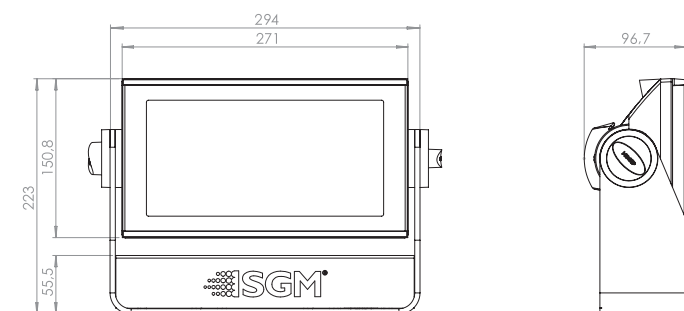

i-2 RGBW/White Wash Light

Wash Light **i-2 RGBW/White**

屋外で使用可能なフルカラー LEDウォッシュライト

- 高出力200WLED、ロングスローアプリケーションに適した8.5°ナロービーム
- RGBWフルカラーモデル、白単色モデル (R/G/B各単色、UVのみ) のモデルも製作可能)
- 内蔵のハニカムルーバーオプション
- 優れたデザイン性で建築照明にも最適

P01
モデル
対応可

仕様

光源	69×LED素子 RGBW 69個:赤18個/緑18個/青9個/白24個 白、RGB単色、UV 69個
器具光束	RGBW 8,100lm:白 14,500lm
効率	RGBW 40.5lm/w:白 72.5lm/w
LED素子平均寿命	50,000時間
配光	8.5° (オプションフィルターにより18°/40°/60×10°に拡散) ハニカムルーバー (器具内オプション)
入力電源	AC100-277V 50/60Hz 電源内蔵型
消費電力	275w (最大)
制御	USITT DMX512A スタンドアローン RDM対応
接続	Neutrik社製 XLR5pin(HD)
使用DMXch	RGBW: 3, 4, 6, 8/ 白 (orRGB単色、UV) 1, 2
重量	6.1kg
材質	本体: アルミニウムダイキャスト 前面ガラス: 強化ガラス
塗装色	黒 (標準) RAL9004、 白 (オプション) RAL9010、 カスタム (オプション) anyRAL
使用可能温度 (起動時)	-20 ~ 50°C
湿度環境	最大98%
冷却	自然空冷、強制空冷
保護等級	IP65
IEC関連規格	EN60598-1、EN60598-2-17、EN60529、 EN62471、EN55015、EN61547 EN55103-1、EN55103-2、EN61000-3-2、 EN61000-3-3
RoHS指令	準拠
付属品	置き用ベースプレート クイックリリース式ブラケット (1個) ネオプレーン製ポーチ
器具品番コード	i-2 RGBW Washlight 8.5° : 80031100 i-2 WHITE Washlight 8.5° : 80031105 i-2 UV Washlight 8.5° : 80031106

外形図

システム構成例

- DMXケーブルで接続される器具は1系統で最大32台まで、ケーブルの総延長は100mまでとしてください。上記を超える接続をされる場合、別途信号増幅器等が必要となります。詳しくはお問合せください。
- DMXケーブルは規格に準拠した物をご使用ください。

照度データ

RGBWモデル

照射距離 (m)	照射径 (m)	全点灯 (Lux)	赤	緑	青	白	8.5°
1	0.15	250500	43300	74230	9278	124200	
2	0.3	125240	10820	18108	2320	31050	
3	0.46	27830	4810	8046	1030	13870	
5	0.75	10020	1730	2897	371	4968	
10	1.54	2505	433	724	93	1242	
15	2.3	1112	193	322	41	550	
20	3.1	623	108	180	23	311	
50	7.6	100	17	29	3.7	50	

Wモデル

照射距離 (m)	照射径 (m)	白 (Lux)	8.5°
1	0.15	447870	
2	0.31	111967	
3	0.45	49760	
5	0.75	17914	
10	1.54	4479	
15	2.4	1990	
20	3.1	1119	
50	7.6	179	

アクセサリ

i-2アクセサリホルダー
品番コード: 83061127

バンドア 4-way
品番コード: 83061129