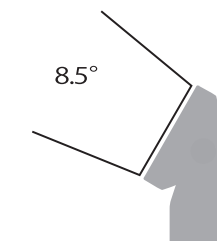

外形図

システム構成例

- DMXケーブルで接続される器具は1系統で最大32台まで、ケーブルの総延長は100mまでとしてください。上記を超える接続をされる場合、別途信号増幅器等が必要となります。詳しくはお問合せください。
- DMXケーブルは規格に準拠した物をご使用ください。

照度データ

RGBWモデル

照射距離 (m)	照射径 (m)	全点灯 (Lux)	赤	緑	青	白	8.5°
1	0.15	250500	43300	74230	9278	124200	
2	0.3	125240	10820	18108	2320	31050	
3	0.46	27830	4810	8046	1030	13870	
5	0.75	10020	1730	2897	371	4968	
10	1.54	2505	433	724	93	1242	
15	2.3	1112	193	322	41	550	
20	3.1	623	108	180	23	311	
50	7.6	100	17	29	3.7	50	

Wモデル

照射距離 (m)	照射径 (m)	白 (Lux)	8.5°
1	0.15	447870	
2	0.31	111967	
3	0.45	49760	
5	0.75	17914	
10	1.54	4479	
15	2.4	1990	
20	3.1	1119	
50	7.6	179	

アクセサリ

i-2アクセサリホルダー
品番コード: 83061127

バンドア 4-way
品番コード: 83061129