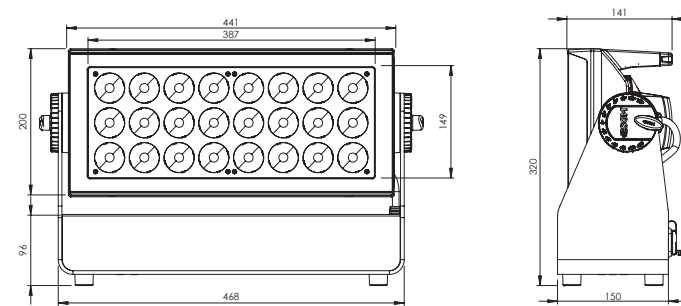

## オールインワン フルカラー LEDウォッシュライト

- IP66/屋外で使用可能
- 576WLED、最大約18,300ルーメン
- 標準10°ナロービーム、4種のディフューザーオプションによる  
ビームコントロール
- 光源面6分割個別コントロール

OPTION  
**C-5M**  
防食塗装  
**P01**  
モデル  
対応可

### 仕様

|              |  |
|--------------|--|
| 光源           | 24個×24w RGBW 4in1LED素子   |
| 器具光束         | 18,300lm   |
| 効率           | 36lm/w   |
| LED素子平均寿命    | 50,000時間   |
| 配光           | 10° (オプションフィルターにより18.5°<br>47°/63°/12°/12°×63°に拡散)   |
| 入力電源         | AC100-240V 50/60Hz 電源内蔵型   |
| 消費電力         | 最大630w : 待機時10w  |
| 制御           | USITT DMX512A<br>スタンドアローン<br>LumenRadioワイヤレスDMX<br>RDM対応   |
| DMX接続        | Switchcraft社製 XLR5pin  |
| 使用DMXch      | 4, 6, 8, 9, 10, 18, 21, 24, 26, 27, 40   |
| 重量           | 14.5kg   |
| 材質           | 本体: アルミニウム、スチール、ラバー<br>前面ガラス: 強化ガラス  |
| 塗装色          | 黒 (標準) RAL9004、<br>白 (オプション) RAL9010、<br>カスタム (オプション) anyRAL   |
| 使用可能温度 (起動時) | -20 ~ 50°C   |
| 湿度環境         | 最大98%  |
| 冷却           | 強制空冷/自然空冷  |
| 保護等級         | IP66   |
| IEC規格        | EN60598-1, EN60598-2-17,<br>EN60529, EN62471, EN55015,<br>EN61547, EN55103-1, EN55103-2,<br>EN61000-3-2, EN61000-3-3,<br>EN55032 |
| RoHS指令       | 準拠   |
| 付属品          | Neutrik社製True1パワーケーブル(2m)<br>クイックリリース式ブラケット (2個)   |
| 器具番コード       | P-6 Washlight 黒: 80031650<br>P-6 Washlight 白: 80031651   |

### 外形図