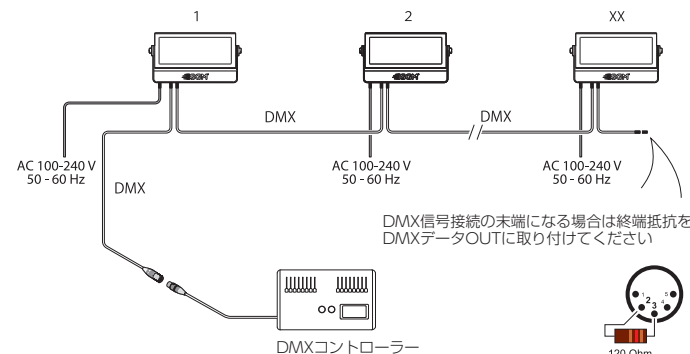

## オールインワン フルカラー LEDウォッシュライト

- IP66/屋外で使用可能
- 576WLED、最大約18,300ルーメン
- 標準10°ナロービーム、4種のディフューザーオプションによる  
ビームコントロール
- 光源面6分割個別コントロール

OPTION  
**C-5M**  
防食塗装  
**P01**  
モデル  
対応可

### 仕様

|              |  |
|--------------|--|
| 光源           | 24個×24w RGBW 4in1LED素子   |
| 器具光束         | 18,300lm   |
| 効率           | 36lm/w   |
| LED素子平均寿命    | 50,000時間   |
| 配光           | 10° (オプションフィルターにより18.5°<br>47°/63°/12°/12°×63°に拡散)   |
| 入力電源         | AC100-240V 50/60Hz 電源内蔵型   |
| 消費電力         | 最大630w : 待機時10w  |
| 制御           | USITT DMX512A<br>スタンドアローン<br>LumenRadioワイヤレスDMX<br>RDM対応   |
| DMX接続        | Switchcraft社製 XLR5pin  |
| 使用DMXch      | 4, 6, 8, 9, 10, 18, 21, 24, 26, 27, 40   |
| 重量           | 14.5kg   |
| 材質           | 本体: アルミニウム、スチール、ラバー<br>前面ガラス: 強化ガラス  |
| 塗装色          | 黒 (標準) RAL9004、<br>白 (オプション) RAL9010、<br>カスタム (オプション) anyRAL   |
| 使用可能温度 (起動時) | -20 ~ 50°C   |
| 湿度環境         | 最大98%  |
| 冷却           | 強制空冷/自然空冷  |
| 保護等級         | IP66   |
| IEC規格        | EN60598-1, EN60598-2-17,<br>EN60529, EN62471, EN55015,<br>EN61547, EN55103-1, EN55103-2,<br>EN61000-3-2, EN61000-3-3,<br>EN55032 |
| RoHS指令       | 準拠   |
| 付属品          | Neutrik社製True1パワーケーブル(2m)<br>クイックリリース式ブラケット (2個)   |
| 器具番コード       | P-6 Washlight 黒: 80031650<br>P-6 Washlight 白: 80031651   |

### システム構成例

- DMXケーブルで接続される器具は1系統で最大32台まで、ケーブルの総延長は100mまでとして  
ください。上記を超える接続をされる場合、別途信号増幅器等が必要となります。詳しくは  
お問い合わせください。
- DMXケーブルは規格に準拠した物をご使用ください。